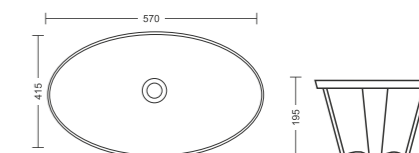

TWN - 039 | TWIN

Size : 570 X 415 X 195 mm
Size : 22" X 16"
M.R.P. : 2310/-