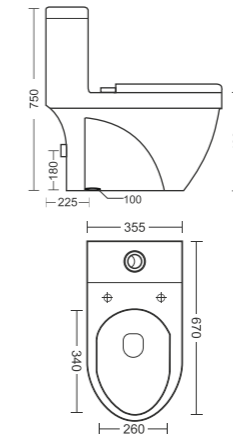

QUC - 005 | QUBO

- Dimension : 540 X 355 X 365 MM
- M.R.P.: 12252/-

QUC - 006 | QUBO

- Dimension : 510 X 380 X 145 MM
- M.R.P.: 5688/-

QUBO (Black)

EXCLUSIVE SANITARYWARE

QUC - 007 | QUBO

- Dimension : 645 X 365 X 725 MM
- S Trap : 300 / 225 / 100 mm
- P Trap : 180 mm Roughing In
- M.R.P.: 15750/-

ONE PIECE

CLOSET
COLLECTION

ONE PIECE

CAM - 010 | CAMRY

- Dimension : 660 X 385 X 730 MM
- S Trap : 300 / 225 mm Roughing In
- M.R.P. : 8925/-

ICN - 011 | ICON

- Dimension : 650 X 360 X 750 MM
- S Trap : 300 / 225 mm Roughing In
- M.R.P. : 9975/-

QUC - 012 | QUBO

- Dimension : 650 X 365 X 750 MM
- S Trap : 300 / 225 / 100 mm Roughing In
- M.R.P. : 10170/-

EXCLUSIVE SANITARYWARE

CIN - 013 | CINOVA

- Dimension : 670 X 355 X 750 MM
- S Trap : 225 mm
- P Trap : 180 mm Roughing In
- M.R.P. : 10677/-