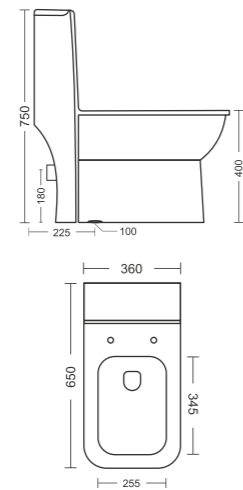

ONE PIECE

CLOSET
COLLECTION

ONE PIECE

CAM - 010 | CAMRY

- Dimension : 660 X 385 X 730 MM
- S Trap : 300 / 225 mm Roughing In
- M.R.P. : 8925/-

ICN - 011 | ICON

- Dimension : 650 X 360 X 750 MM
- S Trap : 300 / 225 mm Roughing In
- M.R.P. : 9975/-

QUC - 012 | QUBO

- Dimension : 650 X 365 X 750 MM
- S Trap : 300 / 225 / 100 mm Roughing In
- M.R.P. : 10170/-

EXCLUSIVE SANITARYWARE

CIN - 013 | CINOVA

- Dimension : 670 X 355 X 750 MM
- S Trap : 225 mm
- P Trap : 180 mm Roughing In
- M.R.P. : 10677/-