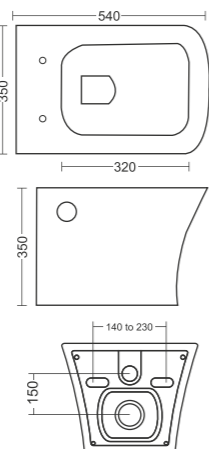

QUC - 024 | QUBO

- Dimension : 540 X 355 X 365 MM
- M.R.P. : 7176/-