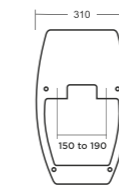

- Dimension : 560 X 390 X 490 MM
- S Trap
- M.R.P. WITH SEAT COVER : 3124/-

AGL - 057 | **ANGLO**

- Dimension : 530 X 465 X 420 MM
- S Trap/ P Trap
- M.R.P. WITH SEAT COVER : 3710/- WHITE
- M.R.P. WITH SEAT COVER : 3845/- IVORY

URINAL

EXCLUSIVE SANITARYWARE

ZIN - 058 | ZION

- Dimension : 280 X 280 X 400 MM
- M.R.P.: 1830/-

RVR - 059 | ROVER

- Dimension : 290 X 310 X 580 MM
- M.R.P.: 3660/-

ACR - 060 | ARCHER

- Dimension : 315 X 310 X 520 MM
- With Spreader M.R.P.: 6125/-