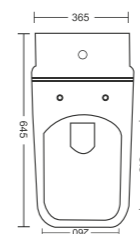

QUC - 002 | QUBO

- Dimension : 540 X 355 X 365 MM
- M.R.P.: 12252/-

QUC - 003 | QUBO

- Dimension : 510 X 380 X 145 MM
- M.R.P.: 5688/-

QUBO (Blue)

EXCLUSIVE SANITARYWARE

QUC - 004 | QUBO

- Dimension : 645 X 365 X 725 MM
- S Trap : 300 / 225 / 100 mm
- P Trap : 180 mm Roughing In
- M.R.P.: 17256/-