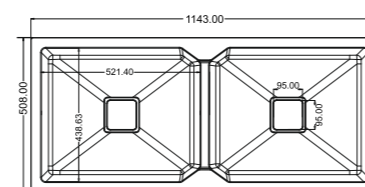

QUARTZ SINKS

QUARTZ SINKS

- Dimension : 18" X 16"
- M.R.P. : 3750/-

- Dimension : 21" X 18"
- M.R.P. : 4125/-

- Dimension : 24" X 18"
- M.R.P. : 4510/-

VGA - 100 | VEGA

- Dimension : 37" X 18"
- Weight : 12Kg. (Aprx.)
- M.R.P. : 11,270/-