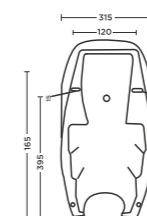

- Dimension : 560 X 390 X 490 MM
- S Trap
- M.R.P. WITH SEAT COVER : 3124/-

AGL - 057 | **ANGLO**

- Dimension : 530 X 465 X 420 MM
- S Trap/ P Trap
- M.R.P. WITH SEAT COVER : 3710/- WHITE
- M.R.P. WITH SEAT COVER : 3845/- IVORY

URINAL

EXCLUSIVE SANITARYWARE

ZIN - 058 | ZION

- Dimension : 280 X 280 X 400 MM
- M.R.P.: 1830/-

RVR - 059 | ROVER

- Dimension : 290 X 310 X 580 MM
- M.R.P.: 3660/-

ACR - 060 | ARCHER

- Dimension : 315 X 310 X 520 MM
- With Spreader M.R.P.: 6125/-