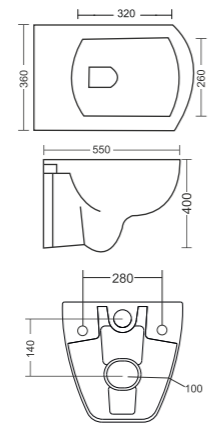

ONE PIECE

CLOSET
COLLECTION

ONE PIECE

CAM - 010 | CAMRY

- Dimension : 660 X 385 X 730 MM
- S Trap : 300 / 225 mm Roughing In
- M.R.P. : 8925/-

ICN - 011 | ICON

- Dimension : 650 X 360 X 750 MM
- S Trap : 300 / 225 mm Roughing In
- M.R.P. : 9975/-

WALL HUNG

CLOSET
COLLECTION

WALL HUNG CLOSET

EXCLUSIVE
SANITARYWARE

OPR - 016 | OPERA

- Dimension : 495 X 365 X 330 MM
- M.R.P. : 4200/-

LAR - 017 | LARA

- Dimension : 550 X 360 X 400 MM
- M.R.P. : 5640/-