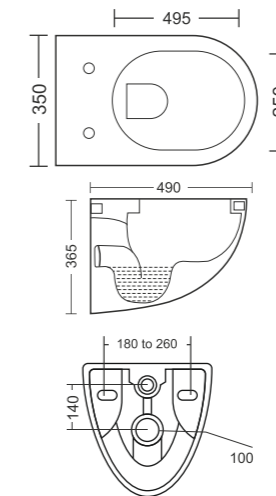

BLS - 020 | BELLIS

- Dimension : 495 X 350 X 365 MM
- M.R.P. : 6660/-