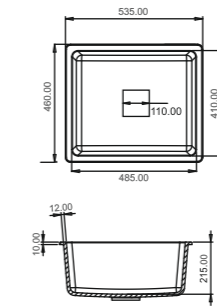

CODE	SIZE		M.R.P.
	OVERALL SIZE	BOWL SIZE	
PXH - 085	18 X 16 X 8	16 X 14	2530/-
PXH - 086	21 X 18 X 8	18 X 15	2890/-
PXH - 087	22 X 18 X 8	20 X 16	3190/-
PXH - 088	24 X 18 X 9	22 X 16	3390/-
PXH - 089	37 X 18 X 8	16 X 14	5290/-

CLASSIC

CODE	SIZE		M.R.P.
	OVERALL SIZE	BOWL SIZE	
CLC - 094	18 X 16 X 8	16 X 15	1500/-
CLC - 095	20 X 17 X 8	18 X 15	1830/-
CLC - 096	21 X 18 X 8	18 X 15	1880/-
CLC - 097	22 X 18 X 8	20 X 16	1995/-
CLC - 098	24 X 18 X 8	22 X 16	2095/-

STANDARD

CODE	SIZE		M.R.P.
	OVERALL SIZE	BOWL SIZE	
STD - 099	18 X 16 X 6	16 X 14	1030/-

QUARTZ SINKS

QUARTZ SINKS

QUB - 101 | QUBO

- Dimension : 18" X 16"
- M.R.P. : 3750/-

SLO - 102 | SOLO

- Dimension : 21" X 18"
- M.R.P. : 4125/-