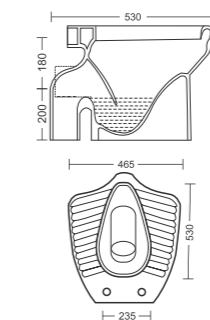

ONE PIECE

CLOSET
COLLECTION

ONE PIECE

CAM - 010 | CAMRY

- Dimension : 660 X 385 X 730 MM
- S Trap : 300 / 225 mm Roughing In
- M.R.P. : 8925/-

ICN - 011 | ICON

- Dimension : 650 X 360 X 750 MM
- S Trap : 300 / 225 mm Roughing In
- M.R.P. : 9975/-

QUC - 053 | QUBO

- Dimension : 510 X 355 X 390 MM
- S Trap : 95 MM
- P Trap : 180 MM
- M.R.P. : 5775/-

TVX - 054 | TRIVEX

- Dimension : 550 X 360 X 410 MM
- S Trap : 100 MM
- P Trap : 185 MM
- M.R.P. : 5775/-

EWC

EXCLUSIVE SANITARYWARE

ELEGANZA
CERAMICS

EWC - 055 | **EWC**

- Dimension : 470 X 380 X 410 MM
- S Trap/ P Trap
- M.R.P. WITH SEAT COVER : 2356/- WHITE
- M.R.P. WITH SEAT COVER : 2491/- IVORY

CNC - 056 | **EWC CONCEALED**

- Dimension : 560 X 390 X 490 MM
- S Trap
- M.R.P. WITH SEAT COVER : 3124/-

AGL - 057 | **ANGLO**

- Dimension : 530 X 465 X 420 MM
- S Trap/ P Trap
- M.R.P. WITH SEAT COVER : 3710/- WHITE
- M.R.P. WITH SEAT COVER : 3845/- IVORY