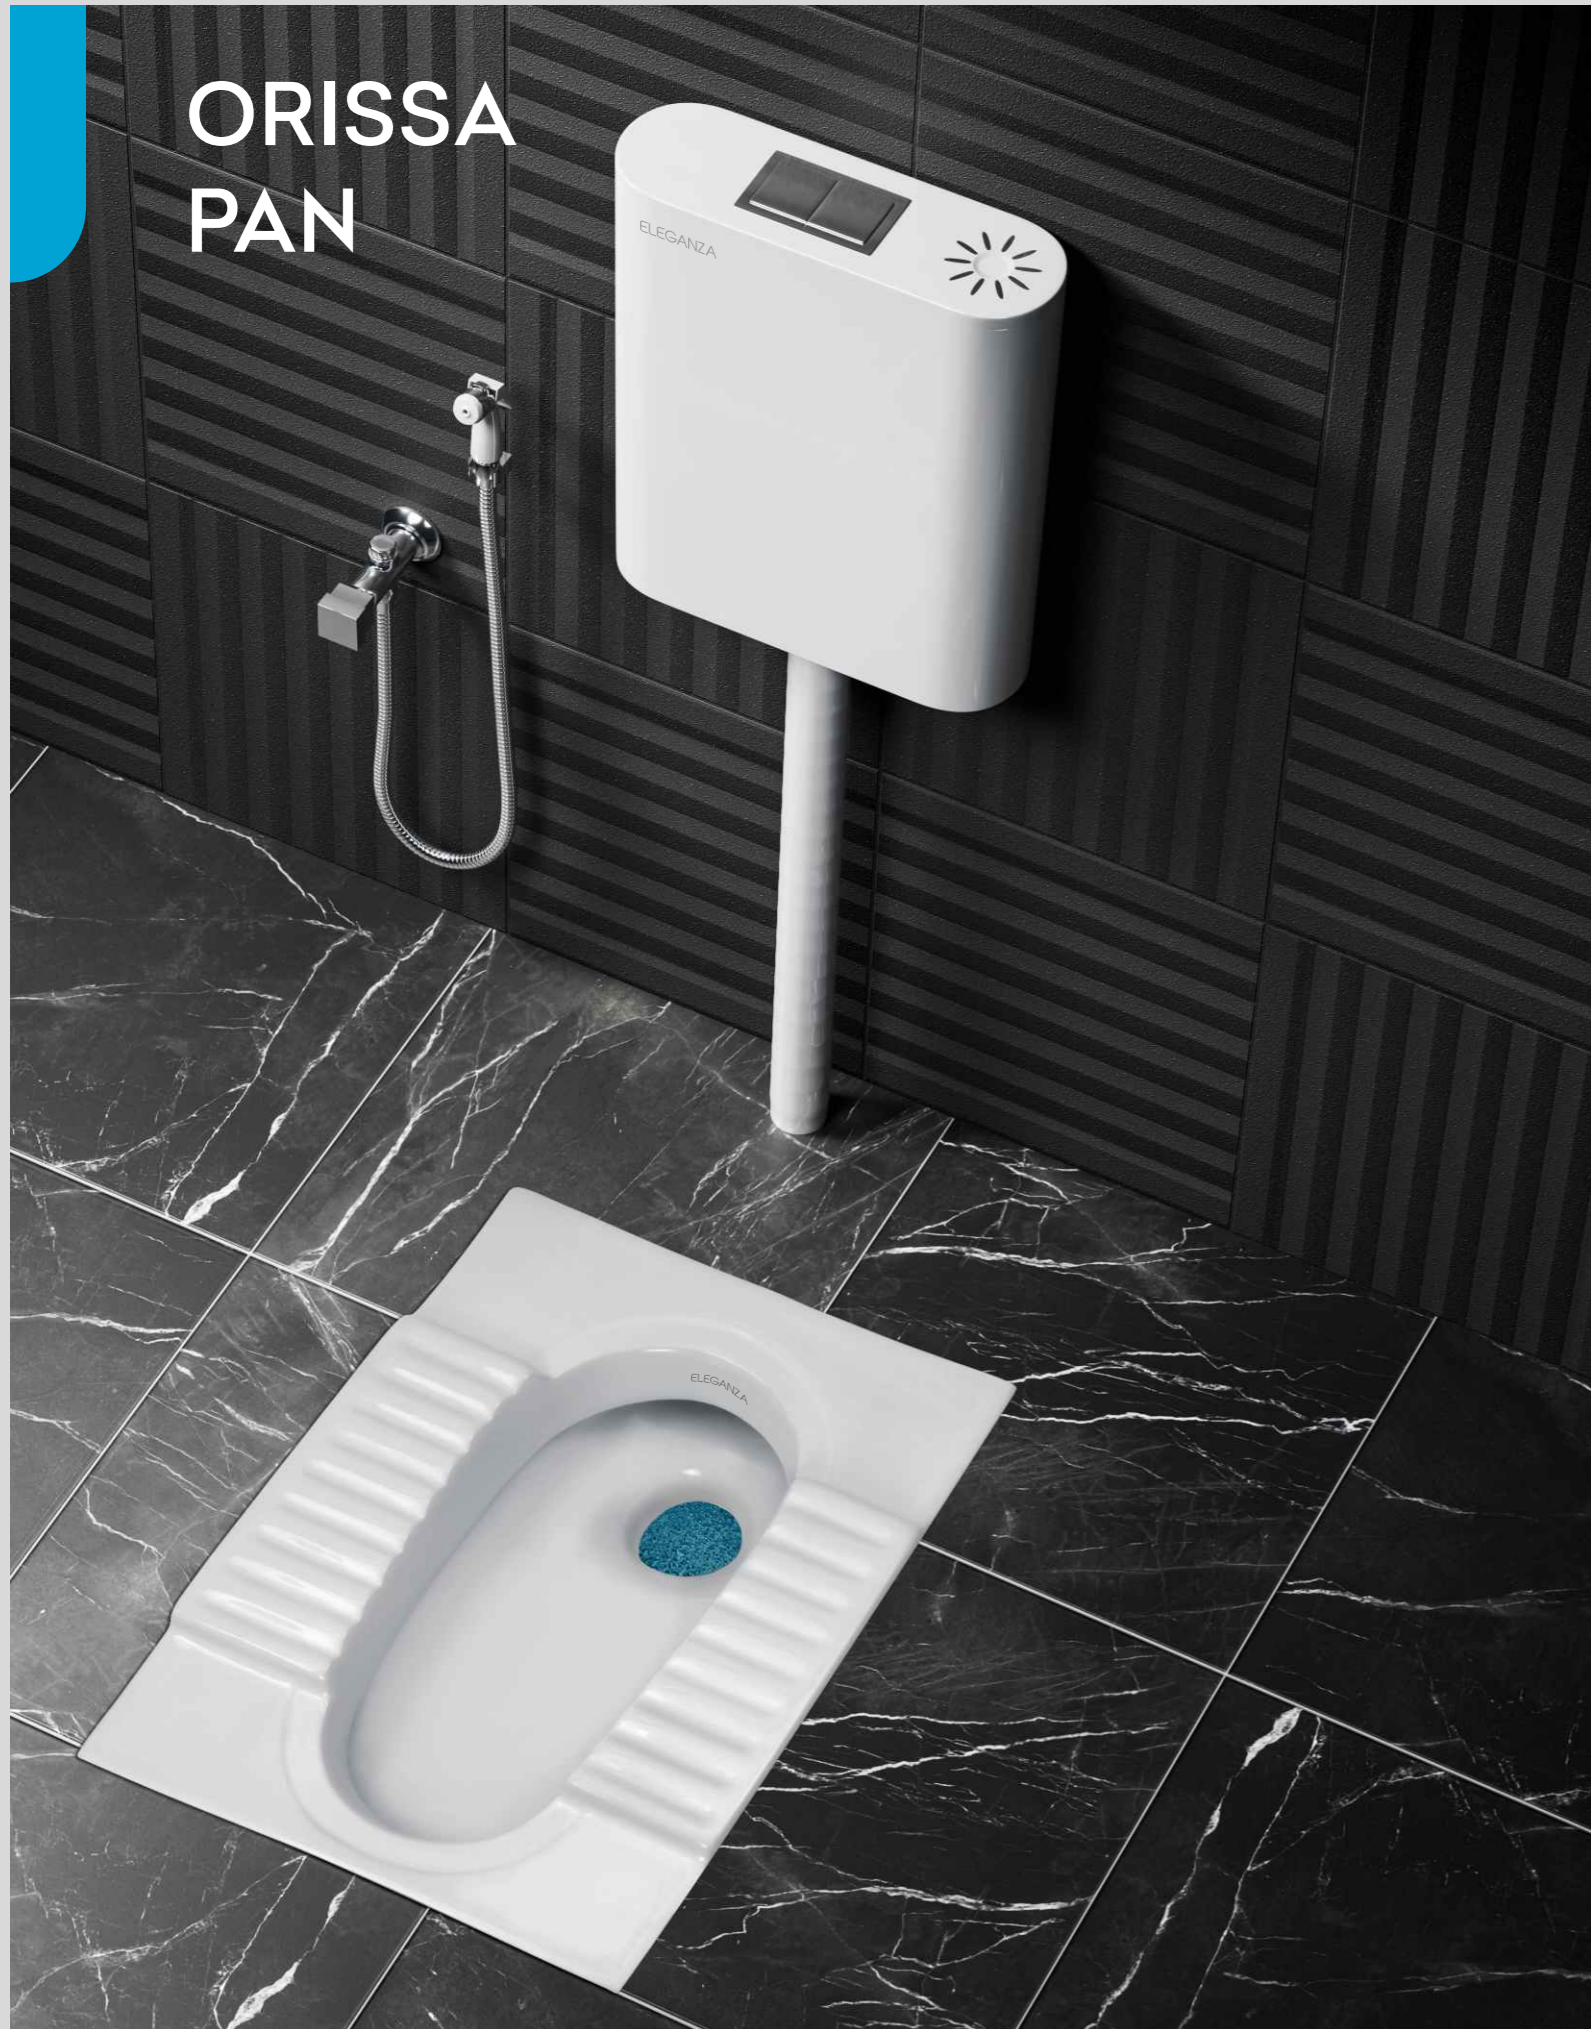

ORISSA PAN

EXCLUSIVE SANITARYWARE

- Dimension : 520 X 415 X 165 MM
- M.R.P.: 1227/- WHITE

- Dimension : 520 X 420 X 280 MM
- M.R.P.: 1227/- WHITE
- M.R.P.: 1317/- IVORY

- Dimension : 590 X 455 X 315 MM
- M.R.P.: 1437/- WHITE
- M.R.P.: 1527/- IVORY

PTP - 064 | P - TRAP

- M.R.P.: 248/-