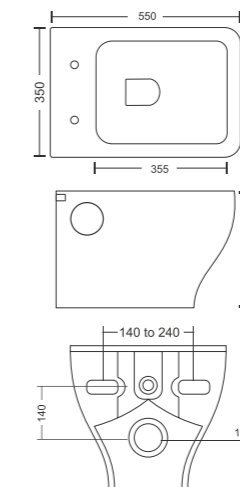

VRC - 019 | VIRAT

- Dimension : 525 X 355 X 360 MM
- M.R.P. : 6660/-

BLS - 020 | BELLIS

- Dimension : 495 X 350 X 365 MM
- M.R.P. : 6660/-

FLC - 018 | FLORA

- Dimension : 485 X 360 X 350 MM
- M.R.P. : 6510/-
- UF Seat Cover | M.R.P. : 8260/-

COR - 021 | CORA

- Dimension : 550 X 350 X 355 MM
- S Trap : 300 / 225 mm
- P Trap : 165 mm Roughing In
- M.R.P. : 6660/-

WALL HUNG CLOSET

ARC - 022 | ARIZE

- Dimension : 535 X 350 X 370 MM
- M.R.P. : 7176/-
- M.R.P. : 8926/- | UF Seat Cover