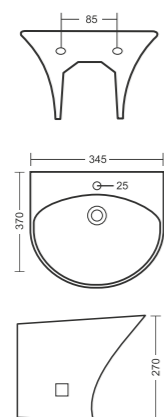

LIM - 037 | LIMO

Size : 405 X 420 X 265mm
Size : 16" X 17"
M.R.P. : 3150/-