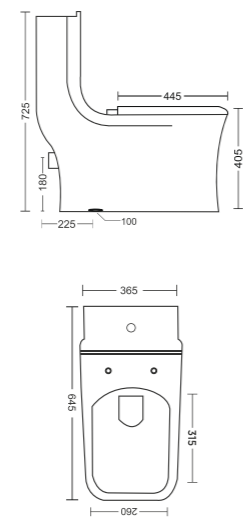

ONE PIECE

CLOSET
COLLECTION

ONE PIECE

CAM - 010 | CAMRY

- Dimension : 660 X 385 X 730 MM
- S Trap : 300 / 225 mm Roughing In
- M.R.P. : 8925/-

ICN - 011 | ICON

- Dimension : 650 X 360 X 750 MM
- S Trap : 300 / 225 mm Roughing In
- M.R.P. : 9975/-