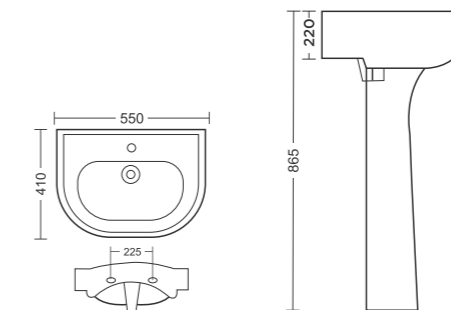

Size : 400 X 400 X 135mm
 Size : 16" X 16"
 M.R.P. : 2976/-

RHE - 026 | RUHEY

Size : 360 X 260 X 115mm
 Size : 14" X 10"
 M.R.P. : 1680/-

VRC - 029 | VERINA

Size : 420 X 350 X 190mm
 Size : 16" X 14"
 M.R.P. : 2277/-

CLC - 032 | CALIX

Size : 415 X 415 X 150mm
 Size : 16" X 16"
 M.R.P. : 3150/-

CST - 027 | CRYSTO

Size : 330 X 300 X 120mm
 Size : 13" X 12"
 M.R.P. : 1680/-

MTC - 030 | METRO

Size : 415 X 415 X 150mm
 Size : 16" X 16"
 M.R.P. : 2625/-

QUC - 033 | QUBO

Size : 510 X 380 X 140mm
 Size : 20" X 15"
 M.R.P. : 3324/-

EXCLUSIVE
 SANITARYWARE

ELEGANZA
 CERAMICS

PREMIUM WUZU BASIN
(FLOOR MOUNTED)

Coming
Soon

HALF/FULL PEDESTAL BASIN

ZYR - 034 | ZYRA

Size : 460 X 350 X 450mm
Size : 18" X 14"
M.R.P. : 3045/-

VTS - 035 | VITROSA

Size : 550 X 410 X 865mm
Size : 22" X 16"
M.R.P. : 1435/-
M.R.P. : 3063/- With Pedestal

AXR - 036 | AXORA

Size : 560 X 430 X 820mm
Size : 22" X 17"
M.R.P. : 2205/-
M.R.P. : 4023/- With Pedestal