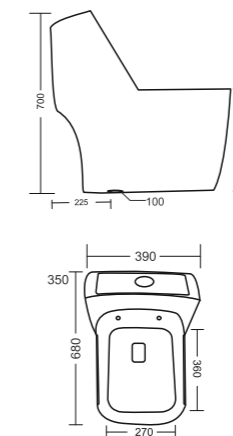

ALC - 015 | ALASKA

- Dimension : 680 X 390 X 700 MM
- S Trap : 300 / 225 mm
- UF Seat Cover | M.R.P. : 19600/-