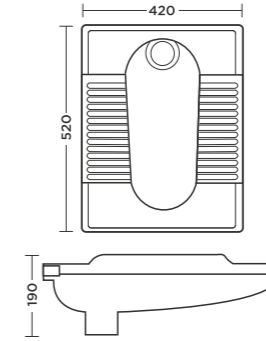

CTP - 061 | C . T . PAN 20"

- Dimension : 520 X 415 X 165 MM
- M.R.P.: 1227/- WHITE