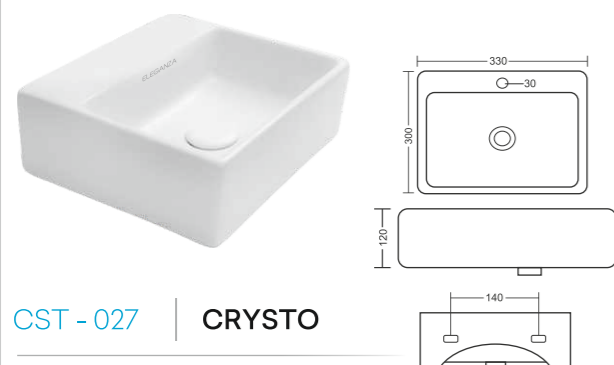

MTC - 030 | METRO

CST - 027 | CRYSTO

Size : 330 X 300 X 120mm
Size : 13" X 12"
M.R.P. : 1680/-