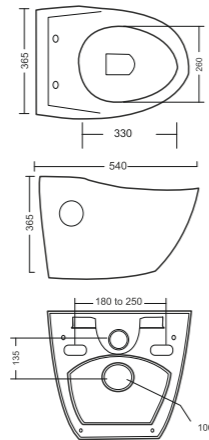

COR - 021 | CORA

- Dimension : 550 X 350 X 355 MM
- S Trap : 300 / 225 mm
- P Trap : 165 mm Roughing In
- M.R.P. : 6660/-

WALL HUNG CLOSET

ARC - 022 | ARIZE

- Dimension : 535 X 350 X 370 MM
- M.R.P. : 7176/-
- M.R.P. : 8926/- | UF Seat Cover