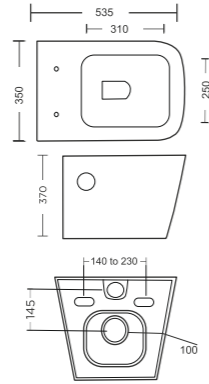

VRC - 019 | VIRAT

- Dimension : 525 X 355 X 360 MM
- M.R.P. : 6660/-

BLS - 020 | BELLIS

- Dimension : 495 X 350 X 365 MM
- M.R.P. : 6660/-

FLC - 018 | FLORA

- Dimension : 485 X 360 X 350 MM
- M.R.P. : 6510/-
- UF Seat Cover | M.R.P. : 8260/-

COR - 021 | CORA

- Dimension : 550 X 350 X 355 MM
- S Trap : 300 / 225 mm
- P Trap : 165 mm Roughing In
- M.R.P. : 6660/-

WALL HUNG CLOSET

ARC - 022 | ARIZE

- Dimension : 535 X 350 X 370 MM
- M.R.P. : 7176/-
- M.R.P. : 8926/- | UF Seat Cover