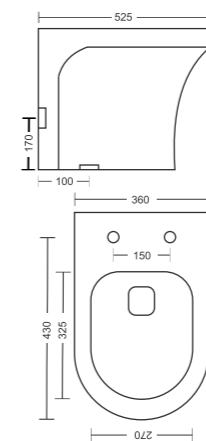

CSL - 042 | CRYSTAL

Size : 345 X 345 X 140mm
Size : 14" X 14"
M.R.P. : 999/-

SVO - 045 | SAVIO

Size : 455 X 360 X 155mm
Size : 18" X 14"
M.R.P. : 1137/-

NEO - 048 | NEO

Size : 415 X 255 X 120mm
Size : 16" X 10"
M.R.P. : 1470/-

PRL - 051 | PEARL

Size : 440 X 320 X 120mm
Size : 18" X 13"
M.R.P. : 1575/-

EWC (BACK TO WALL)

EXCLUSIVE SANITARYWARE

ARA - 052 | AURA

- Dimension : 525 X 360 X 400 MM
- S Trap : 100 MM
- P Trap : 170 MM
- M.R.P. : 5775/-