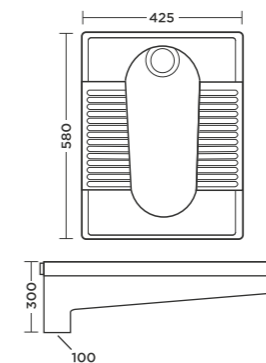

ORISSA PAN

EXCLUSIVE SANITARYWARE

CTP - 061 | C . T . PAN 20"

- Dimension : 520 X 415 X 165 MM
- M.R.P.: 1227/- WHITE

ORS - 062 | ORISSA PAN 20"

- Dimension : 520 X 420 X 280 MM
- M.R.P.: 1227/- WHITE
- M.R.P.: 1317/- IVORY