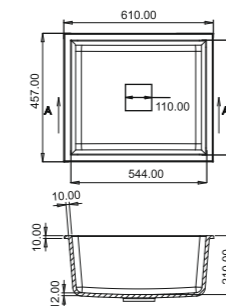

CLASSIC

CODE	SIZE		M.R.P.
	OVERALL SIZE	BOWL SIZE	
CLC - 094	18 X 16 X 8	16 X 15	1500/-
CLC - 095	20 X 17 X 8	18 X 15	1830/-
CLC - 096	21 X 18 X 8	18 X 15	1880/-
CLC - 097	22 X 18 X 8	20 X 16	1995/-
CLC - 098	24 X 18 X 8	22 X 16	2095/-

STANDARD

CODE	SIZE		M.R.P.
	OVERALL SIZE	BOWL SIZE	
STD - 099	18 X 16 X 6	16 X 14	1030/-

QUARTZ SINKS

QUARTZ SINKS

QUB - 101 | QUBO

- Dimension : 18" X 16"
- M.R.P. : 3750/-

SLO - 102 | SOLO

- Dimension : 21" X 18"
- M.R.P. : 4125/-