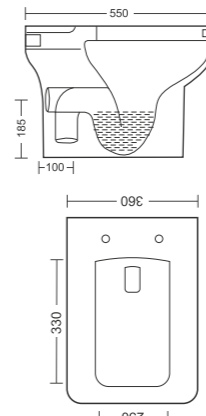

TVX - 054 | TRIVEX

- Dimension : 550 X 360 X 410 MM
- S Trap : 100 MM
- P Trap : 185 MM
- M.R.P. : 5775/-