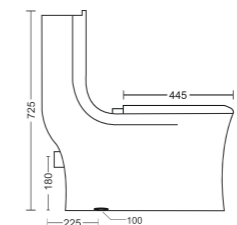

QUC - 002 | QUBO

- Dimension : 540 X 355 X 365 MM
- M.R.P.: 12252/-

QUC - 003 | QUBO

- Dimension : 510 X 380 X 145 MM
- M.R.P.: 5688/-

QUBO (Blue)

EXCLUSIVE SANITARYWARE

QUC - 004 | QUBO

- Dimension : 645 X 365 X 725 MM
- S Trap : 300 / 225 / 100 mm
- P Trap : 180 mm Roughing In
- M.R.P.: 17256/-