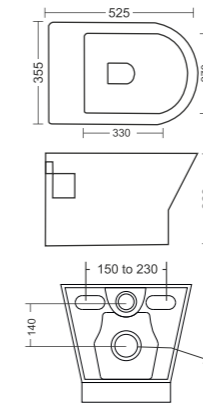

ONE PIECE

CLOSET
COLLECTION

ONE PIECE

CAM - 010 | CAMRY

- Dimension : 660 X 385 X 730 MM
- S Trap : 300 / 225 mm Roughing In
- M.R.P. : 8925/-

ICN - 011 | ICON

- Dimension : 650 X 360 X 750 MM
- S Trap : 300 / 225 mm Roughing In
- M.R.P. : 9975/-

WALL HUNG

CLOSET
COLLECTION

WALL HUNG CLOSET

EXCLUSIVE
SANITARYWARE

OPR - 016 | OPERA

- Dimension : 495 X 365 X 330 MM
- M.R.P. : 4200/-

LAR - 017 | LARA

- Dimension : 550 X 360 X 400 MM
- M.R.P. : 5640/-