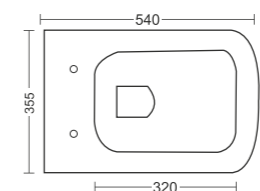

QUC - 002 | QUBO

- Dimension : 540 X 355 X 365 MM
- M.R.P.: 12252/-

QUC - 003 | QUBO

- Dimension : 510 X 380 X 145 MM
- M.R.P.: 5688/-

QUBO (Blue)

EXCLUSIVE SANITARYWARE

QUC - 004 | QUBO

- Dimension : 645 X 365 X 725 MM
- S Trap : 300 / 225 / 100 mm
- P Trap : 180 mm Roughing In
- M.R.P.: 17256/-

QUC - 005 | QUBO

- Dimension : 540 X 355 X 365 MM
- M.R.P.: 12252/-

QUC - 006 | QUBO

- Dimension : 510 X 380 X 145 MM
- M.R.P.: 5688/-

QUBO (Black)

EXCLUSIVE SANITARYWARE

QUC - 007 | QUBO

- Dimension : 645 X 365 X 725 MM
- S Trap : 300 / 225 / 100 mm
- P Trap : 180 mm Roughing In
- M.R.P.: 15750/-