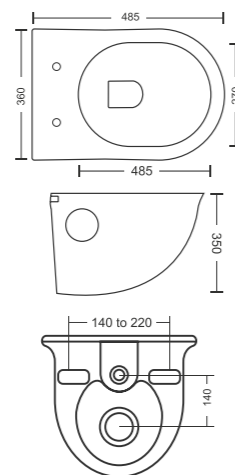

FLC - 018 | FLORA

- Dimension : 485 X 360 X 350 MM
- M.R.P. : 6510/-
- UF Seat Cover | M.R.P. : 8260/-