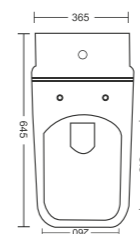

QUC - 005 | QUBO

- Dimension : 540 X 355 X 365 MM
- M.R.P.: 12252/-

QUC - 006 | QUBO

- Dimension : 510 X 380 X 145 MM
- M.R.P.: 5688/-

QUBO (Black)

EXCLUSIVE SANITARYWARE

QUC - 007 | QUBO

- Dimension : 645 X 365 X 725 MM
- S Trap : 300 / 225 / 100 mm
- P Trap : 180 mm Roughing In
- M.R.P.: 15750/-