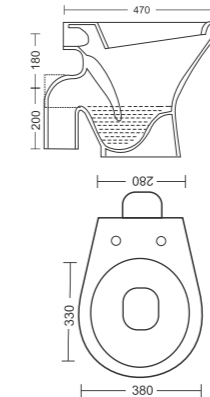

ONE PIECE

CLOSET
COLLECTION

ONE PIECE

CAM - 010 | CAMRY

- Dimension : 660 X 385 X 730 MM
- S Trap : 300 / 225 mm Roughing In
- M.R.P. : 8925/-

ICN - 011 | ICON

- Dimension : 650 X 360 X 750 MM
- S Trap : 300 / 225 mm Roughing In
- M.R.P. : 9975/-

PRL - 051 | PEARL

Size : 440 X 320 X 120mm
Size : 18" X 13"
M.R.P. : 1575/-

EWC (BACK TO WALL)

EXCLUSIVE SANITARYWARE

ARA - 052 | AURA

- Dimension : 525 X 360 X 400 MM
- S Trap : 100 MM
- P Trap : 170 MM
- M.R.P. : 5775/-

QUC - 053 | QUBO

- Dimension : 510 X 355 X 390 MM
- S Trap : 95 MM
- P Trap : 180 MM
- M.R.P. : 5775/-

TVX - 054 | TRIVEX

- Dimension : 550 X 360 X 410 MM
- S Trap : 100 MM
- P Trap : 185 MM
- M.R.P. : 5775/-

EWC

EXCLUSIVE SANITARYWARE

ELEGANZA
CERAMICS

EWC - 055 | **EWC**

- Dimension : 470 X 380 X 410 MM
- S Trap/ P Trap
- M.R.P. WITH SEAT COVER : 2356/- WHITE
- M.R.P. WITH SEAT COVER : 2491/- IVORY

CNC - 056 | **EWC CONCEALED**