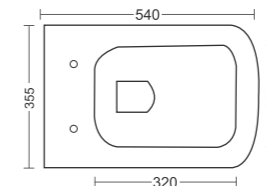

BOTTLE TRAPS 134

PTMT TAPS/ ACCESSORIES 141

QUBO (Green)

EXCLUSIVE SANITARYWARE

QUC - 001 | QUBO

- Dimension : 645 X 365 X 725 MM
- S Trap : 300 / 225 / 100 mm
- P Trap : 180 mm Roughing In
- M.R.P.: 17250/-

QUC - 002 | QUBO

- Dimension : 540 X 355 X 365 MM
- M.R.P.: 12252/-

QUC - 003 | QUBO

- Dimension : 510 X 380 X 145 MM
- M.R.P.: 5688/-

QUBO (Blue)

EXCLUSIVE SANITARYWARE

QUC - 004 | QUBO

- Dimension : 645 X 365 X 725 MM
- S Trap : 300 / 225 / 100 mm
- P Trap : 180 mm Roughing In
- M.R.P.: 17256/-