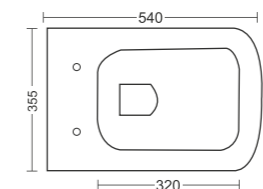

QUC - 002 | QUBO

- Dimension : 540 X 355 X 365 MM
- M.R.P.: 12252/-

QUC - 003 | QUBO

- Dimension : 510 X 380 X 145 MM
- M.R.P.: 5688/-

QUBO (Blue)

EXCLUSIVE SANITARYWARE

QUC - 004 | QUBO

- Dimension : 645 X 365 X 725 MM
- S Trap : 300 / 225 / 100 mm
- P Trap : 180 mm Roughing In
- M.R.P.: 17256/-

QUC - 005 | QUBO

- Dimension : 540 X 355 X 365 MM
- M.R.P.: 12252/-

QUC - 006 | QUBO

- Dimension : 510 X 380 X 145 MM
- M.R.P.: 5688/-

QUBO (Black)

EXCLUSIVE SANITARYWARE

QUC - 007 | QUBO

- Dimension : 645 X 365 X 725 MM
- S Trap : 300 / 225 / 100 mm
- P Trap : 180 mm Roughing In
- M.R.P.: 15750/-