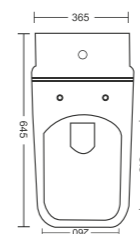

BOTTLE TRAPS 134

PTMT TAPS/ ACCESSORIES 141

QUBO (Green)

EXCLUSIVE SANITARYWARE

QUC - 001 | QUBO

- Dimension : 645 X 365 X 725 MM
- S Trap : 300 / 225 / 100 mm
- P Trap : 180 mm Roughing In
- M.R.P.: 17250/-