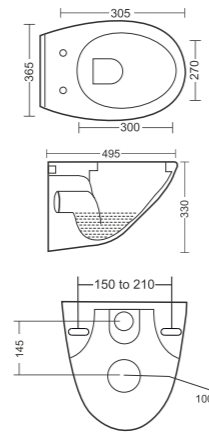

ONE PIECE

CLOSET
COLLECTION

ONE PIECE

CAM - 010 | CAMRY

- Dimension : 660 X 385 X 730 MM
- S Trap : 300 / 225 mm Roughing In
- M.R.P. : 8925/-

ICN - 011 | ICON

- Dimension : 650 X 360 X 750 MM
- S Trap : 300 / 225 mm Roughing In
- M.R.P. : 9975/-

QUC - 012 | QUBO

- Dimension : 650 X 365 X 750 MM
- S Trap : 300 / 225 / 100 mm Roughing In
- M.R.P. : 10170/-

EXCLUSIVE SANITARYWARE

CIN - 013 | CINOVA

- Dimension : 670 X 355 X 750 MM
- S Trap : 225 mm
- P Trap : 180 mm Roughing In
- M.R.P. : 10677/-

WALL HUNG

CLOSET
COLLECTION

WALL HUNG CLOSET

EXCLUSIVE
SANITARYWARE

OPR - 016 | OPERA

- Dimension : 495 X 365 X 330 MM
- M.R.P. : 4200/-

LAR - 017 | LARA

- Dimension : 550 X 360 X 400 MM
- M.R.P. : 5640/-