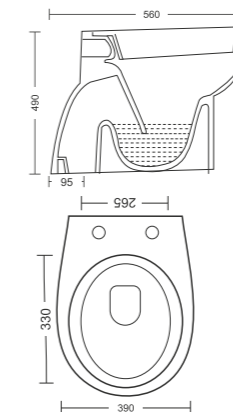

PRL - 051 | PEARL

Size : 440 X 320 X 120mm
Size : 18" X 13"
M.R.P. : 1575/-

EWC (BACK TO WALL)

EXCLUSIVE SANITARYWARE

ARA - 052 | AURA

- Dimension : 525 X 360 X 400 MM
- S Trap : 100 MM
- P Trap : 170 MM
- M.R.P. : 5775/-

QUC - 053 | QUBO

- Dimension : 510 X 355 X 390 MM
- S Trap : 95 MM
- P Trap : 180 MM
- M.R.P. : 5775/-

TVX - 054 | TRIVEX

- Dimension : 550 X 360 X 410 MM
- S Trap : 100 MM
- P Trap : 185 MM
- M.R.P. : 5775/-

EWC

EXCLUSIVE SANITARYWARE

ELEGANZA
CERAMICS

EWC - 055 | **EWC**

- Dimension : 470 X 380 X 410 MM
- S Trap/ P Trap
- M.R.P. WITH SEAT COVER : 2356/- WHITE
- M.R.P. WITH SEAT COVER : 2491/- IVORY

CNC - 056 | **EWC CONCEALED**

- Dimension : 560 X 390 X 490 MM
- S Trap
- M.R.P. WITH SEAT COVER : 3124/-

AGL - 057 | **ANGLO**

- Dimension : 530 X 465 X 420 MM
- S Trap/ P Trap
- M.R.P. WITH SEAT COVER : 3710/- WHITE
- M.R.P. WITH SEAT COVER : 3845/- IVORY