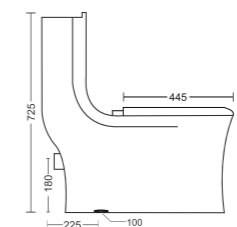

QUC - 005 | QUBO

- Dimension : 540 X 355 X 365 MM
- M.R.P.: 12252/-

QUC - 006 | QUBO

- Dimension : 510 X 380 X 145 MM
- M.R.P.: 5688/-

QUBO (Black)

EXCLUSIVE SANITARYWARE

QUC - 007 | QUBO

- Dimension : 645 X 365 X 725 MM
- S Trap : 300 / 225 / 100 mm
- P Trap : 180 mm Roughing In
- M.R.P.: 15750/-