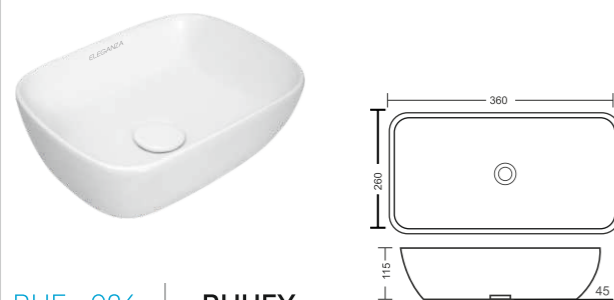

VRC - 029 | VERINA

RHE - 026 | RUHEY

Size : 360 X 260 X 115mm
Size : 14" X 10"
M.R.P. : 1680/-