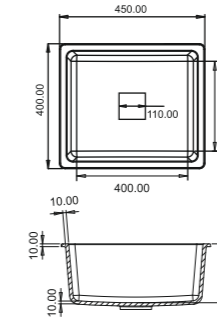

CODE	SIZE		M.R.P.
	OVERALL SIZE	BOWL SIZE	
PXH - 085	18 X 16 X 8	16 X 14	2530/-
PXH - 086	21 X 18 X 8	18 X 15	2890/-
PXH - 087	22 X 18 X 8	20 X 16	3190/-
PXH - 088	24 X 18 X 9	22 X 16	3390/-
PXH - 089	37 X 18 X 8	16 X 14	5290/-

CLASSIC

CODE	SIZE		M.R.P.
	OVERALL SIZE	BOWL SIZE	
CLC - 094	18 X 16 X 8	16 X 15	1500/-
CLC - 095	20 X 17 X 8	18 X 15	1830/-
CLC - 096	21 X 18 X 8	18 X 15	1880/-
CLC - 097	22 X 18 X 8	20 X 16	1995/-
CLC - 098	24 X 18 X 8	22 X 16	2095/-

STANDARD

CODE	SIZE		M.R.P.
	OVERALL SIZE	BOWL SIZE	
STD - 099	18 X 16 X 6	16 X 14	1030/-

QUARTZ SINKS

QUARTZ SINKS

QUB - 101 | QUBO

- Dimension : 18" X 16"
- M.R.P. : 3750/-

SLO - 102 | SOLO

- Dimension : 21" X 18"
- M.R.P. : 4125/-