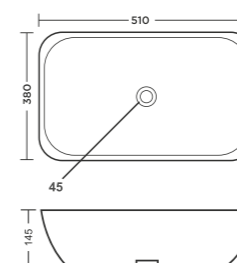

BOTTLE TRAPS 134

PTMT TAPS/ ACCESSORIES 141

QUBO (Green)

EXCLUSIVE SANITARYWARE

QUC - 001 | QUBO

- Dimension : 645 X 365 X 725 MM
- S Trap : 300 / 225 / 100 mm
- P Trap : 180 mm Roughing In
- M.R.P.: 17250/-

QUC - 002 | QUBO

- Dimension : 540 X 355 X 365 MM
- M.R.P.: 12252/-

QUC - 003 | QUBO

- Dimension : 510 X 380 X 145 MM
- M.R.P.: 5688/-

QUBO (Blue)

EXCLUSIVE SANITARYWARE

QUC - 004 | QUBO

- Dimension : 645 X 365 X 725 MM
- S Trap : 300 / 225 / 100 mm
- P Trap : 180 mm Roughing In
- M.R.P.: 17256/-