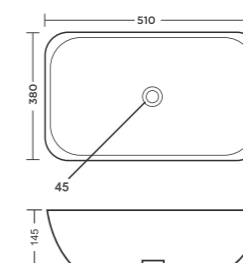

BOTTLE TRAPS 134

PTMT TAPS/ ACCESSORIES 141

QUBO (Green)

EXCLUSIVE SANITARYWARE

QUC - 001 | QUBO

- Dimension : 645 X 365 X 725 MM
- S Trap : 300 / 225 / 100 mm
- P Trap : 180 mm Roughing In
- M.R.P.: 17250/-

QUC - 002 | QUBO

- Dimension : 540 X 355 X 365 MM
- M.R.P.: 12252/-

QUC - 003 | QUBO

- Dimension : 510 X 380 X 145 MM
- M.R.P.: 5688/-

QUBO (Blue)

EXCLUSIVE SANITARYWARE

QUC - 004 | QUBO

- Dimension : 645 X 365 X 725 MM
- S Trap : 300 / 225 / 100 mm
- P Trap : 180 mm Roughing In
- M.R.P.: 17256/-

QUC - 005 | QUBO

- Dimension : 540 X 355 X 365 MM
- M.R.P.: 12252/-

QUC - 006 | QUBO

- Dimension : 510 X 380 X 145 MM
- M.R.P.: 5688/-

QUBO (Black)

EXCLUSIVE SANITARYWARE

QUC - 007 | QUBO

- Dimension : 645 X 365 X 725 MM
- S Trap : 300 / 225 / 100 mm
- P Trap : 180 mm Roughing In
- M.R.P.: 15750/-