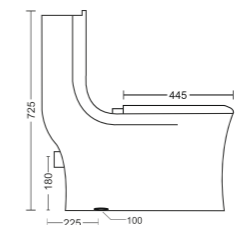

BOTTLE TRAPS 134

PTMT TAPS/ ACCESSORIES 141

QUBO (Green)

EXCLUSIVE SANITARYWARE

QUC - 001 | QUBO

- Dimension : 645 X 365 X 725 MM
- S Trap : 300 / 225 / 100 mm
- P Trap : 180 mm Roughing In
- M.R.P.: 17250/-