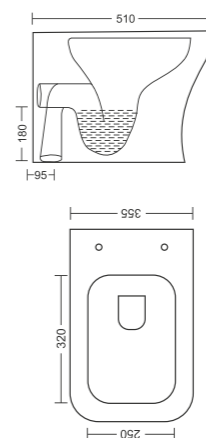

PRL - 051 | PEARL

Size : 440 X 320 X 120mm
Size : 18" X 13"
M.R.P. : 1575/-

EWC (BACK TO WALL)

EXCLUSIVE SANITARYWARE

ARA - 052 | AURA

- Dimension : 525 X 360 X 400 MM
- S Trap : 100 MM
- P Trap : 170 MM
- M.R.P. : 5775/-