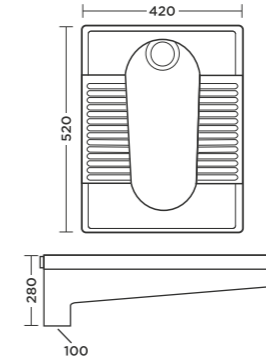

URINAL

EXCLUSIVE SANITARYWARE

ZIN - 058 | ZION

- Dimension : 280 X 280 X 400 MM
- M.R.P.: 1830/-

RVR - 059 | ROVER

- Dimension : 290 X 310 X 580 MM
- M.R.P.: 3660/-

ACR - 060 | ARCHER

- Dimension : 315 X 310 X 520 MM
- With Spreader M.R.P.: 6125/-

ORISSA PAN

EXCLUSIVE SANITARYWARE

CTP - 061 | C . T . PAN 20"

- Dimension : 520 X 415 X 165 MM
- M.R.P.: 1227/- WHITE

ORS - 062 | ORISSA PAN 20"

- Dimension : 520 X 420 X 280 MM
- M.R.P.: 1227/- WHITE
- M.R.P.: 1317/- IVORY