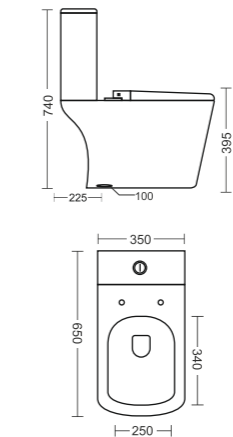

ONE PIECE

CLOSET
COLLECTION

ONE PIECE

CAM - 010 | CAMRY

- Dimension : 660 X 385 X 730 MM
- S Trap : 300 / 225 mm Roughing In
- M.R.P. : 8925/-

ICN - 011 | ICON

- Dimension : 650 X 360 X 750 MM
- S Trap : 300 / 225 mm Roughing In
- M.R.P. : 9975/-

QUC - 012 | QUBO

- Dimension : 650 X 365 X 750 MM
- S Trap : 300 / 225 / 100 mm Roughing In
- M.R.P. : 10170/-

EXCLUSIVE SANITARYWARE

CIN - 013 | CINOVA

- Dimension : 670 X 355 X 750 MM
- S Trap : 225 mm
- P Trap : 180 mm Roughing In
- M.R.P. : 10677/-